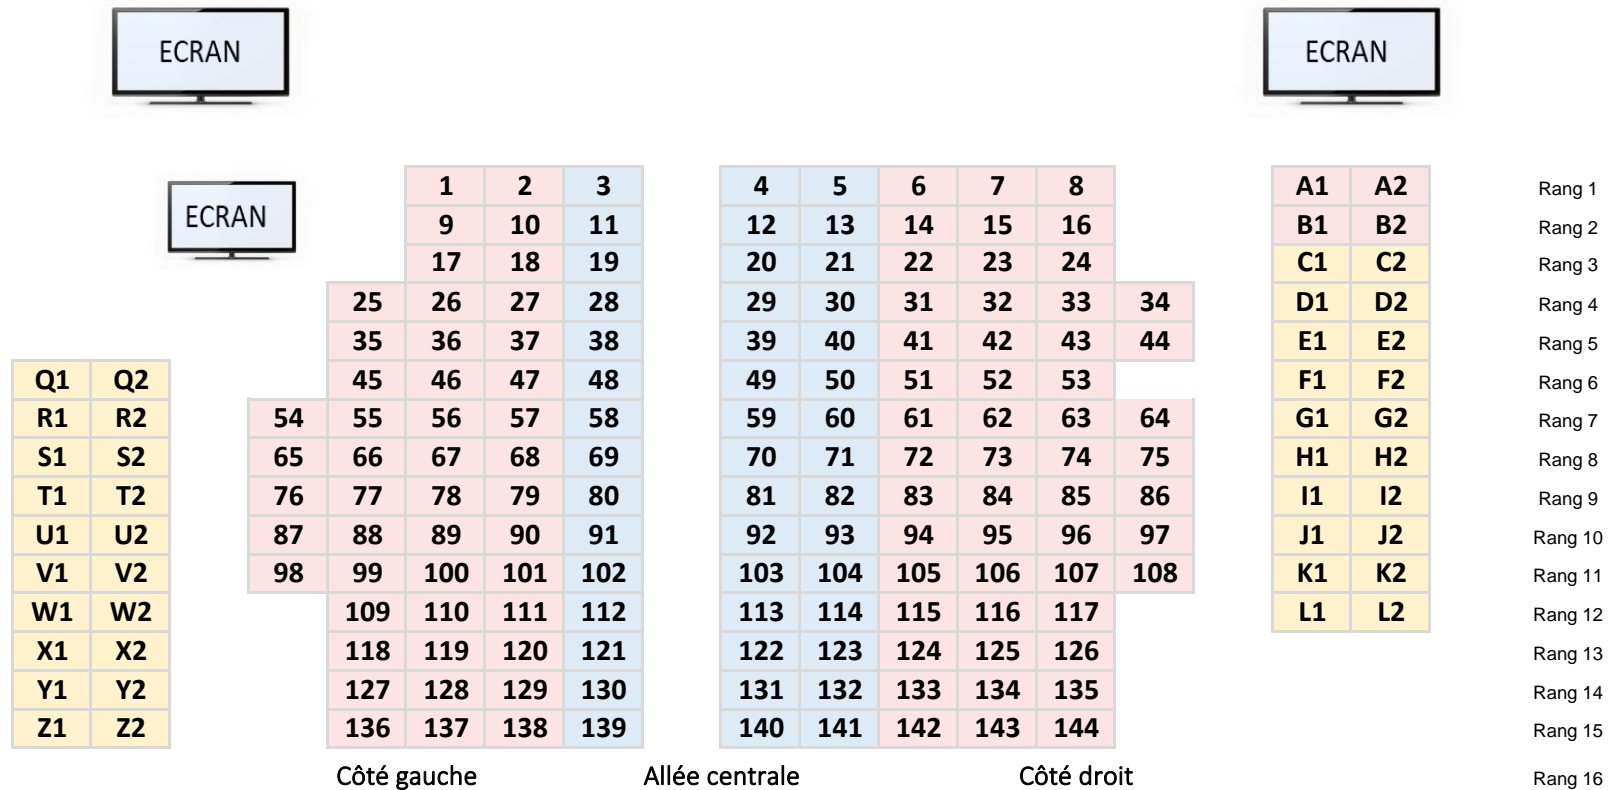

PLAN de la Collégiale Saint-Rémi - FENETRANGE

- Plein tarif sur chaise
- Plein tarif sur banc
- Visibilité uniquement sur écran

Entrée