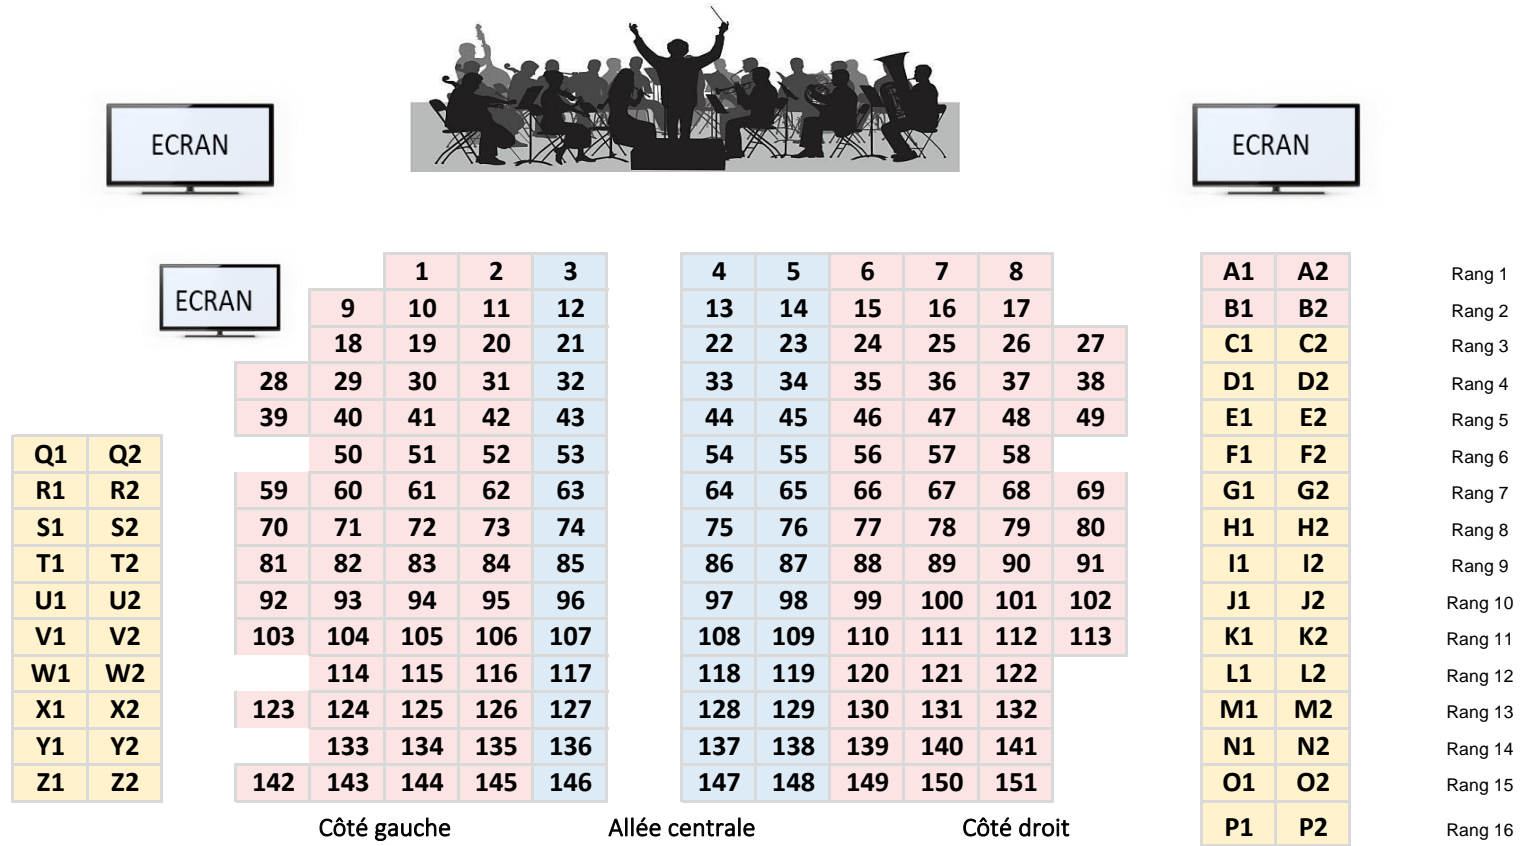

PLAN de la Collégiale Saint-Rémi - FENETRANGE

- Place plein tarif sur banc
- Place plein tarif sur chaise
- Place tarif réduit avec visibilité uniquement sur écran